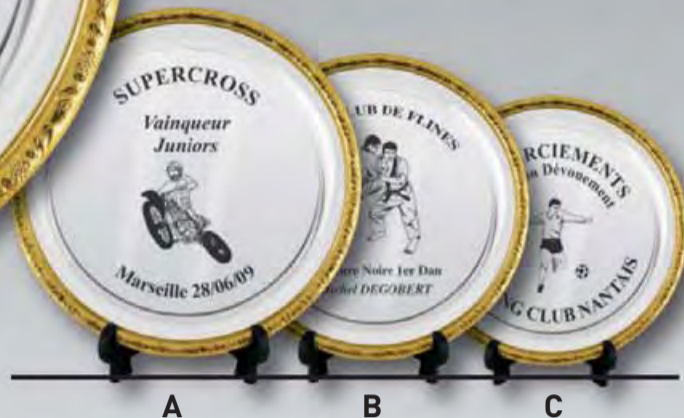

## CHEVALETS

<b>CH 7</b>	Ø 12 cm	→ 0,60 €
<b>CH 9</b>	Ø 14 cm	→ 0,75 €
<b>CH 12</b>	Ø 18 à 22 cm	→ 1,15 €
<b>CH 15</b>	Ø 23 à 29 cm	→ 1,70 €
<b>CH 18</b>	Ø 30 à 32 cm et plateaux	→ 2,20 €

**GRAVURE + CHEVALET  
EN SUPPLÉMENT**

Réf	23 3043	
<b>A</b>	32 x 25 cm	→ 11,00 €
<b>B</b>	29 x 22 cm	→ 9,00 €
<b>C</b>	26 x 19 cm	→ 7,50 €

Réf	23 3044	
	30,5 x 20,4 cm	→ 7,90 €

Réf	23 3045	
	23,3 x 15,5 cm	→ 4,90 €

# ASSIETTES MÉTAL

GRAVURE + CHEVALET  
EN SUPPLÉMENT

Réf	24 3046
A	∅ 28,5 cm → 40,00 €
B	∅ 23 cm → 23,00 €
C	∅ 18 cm → 12,00 €

assiettes métal

24

Réf	24 3047
A	∅ 28 cm → 46,00 €
B	∅ 23 cm → 24,00 €
C	∅ 18 cm → 12,90 €