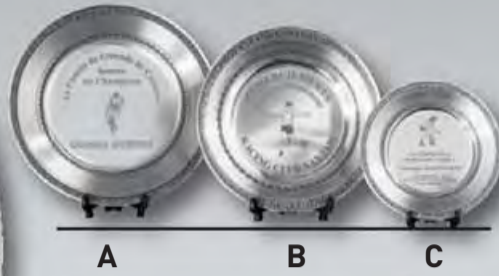

# ASSIETTES **ÉTAIN** VÉRITABLE

Notre plus belle victoire, c'est la vôtre

Réf 22 3033  
Ø 24 cm → 45,00 €

Réf 22 3032  
A ↑ Ø 27 cm → 70,00 €  
B ↓ Ø 24 cm → 49,00 €  
C ↓ Ø 18 cm → 33,00 €

**GRAVURE + CHEVALET  
EN SUPPLÉMENT**

assiettes étain

22

Discipline au choix  
Pages 127 à 129  
Ø 50 mm

Réf 22 3034  
cadre parchemin  
17 x 22 cm → 49,00 €

Réf 22 3035  
cadre baptême  
17 x 22 cm → 49,00 €

Réf 22 3036  
cadre mariage  
17 x 22 cm → 49,00 €

Réf 22 3037  
A ↑ Ø 24 cm → 23,00 €  
B ↓ Ø 18 cm → 19,00 €

**GRAVURE + CHEVALET  
EN SUPPLÉMENT**

**IMITATION  
ÉTAIN**

**ÉCUSSON  
SUR DEVIS**

Réf 22 3038  
Ø 22 cm → 23,00 €

Réf 22 3039  
Ø 23 cm → 23,00 €