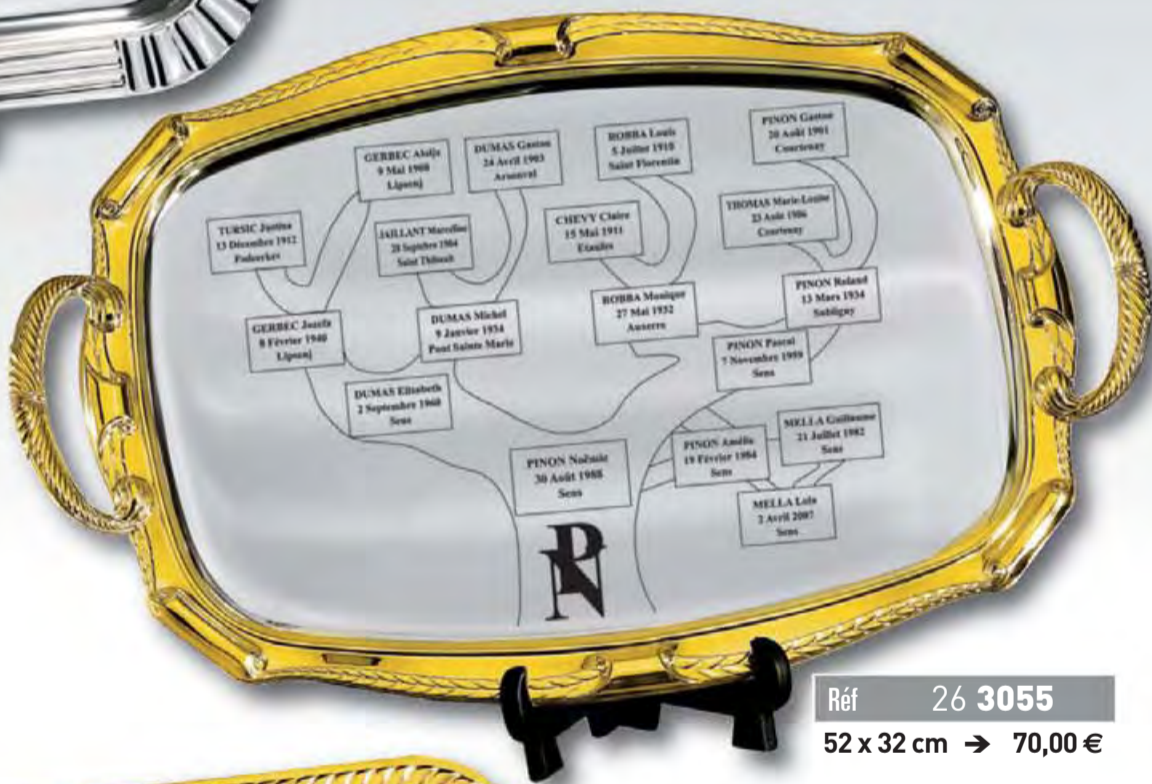

# PLATEAUX

existe en **2** TAILLES

Réf 26 3052  
**A** 38 x 23 cm → 37,00 €  
**B** 30 x 18 cm → 22,00 €

Réf 26 3053  
 42 x 22 cm → 49,00 €

Réf 26 3054  
 49 x 31 cm → 57,00 €

GRAVURE + CHEVALET EN SUPPLÉMENT

Réf 26 3055  
 52 x 32 cm → 70,00 €

plateaux

26