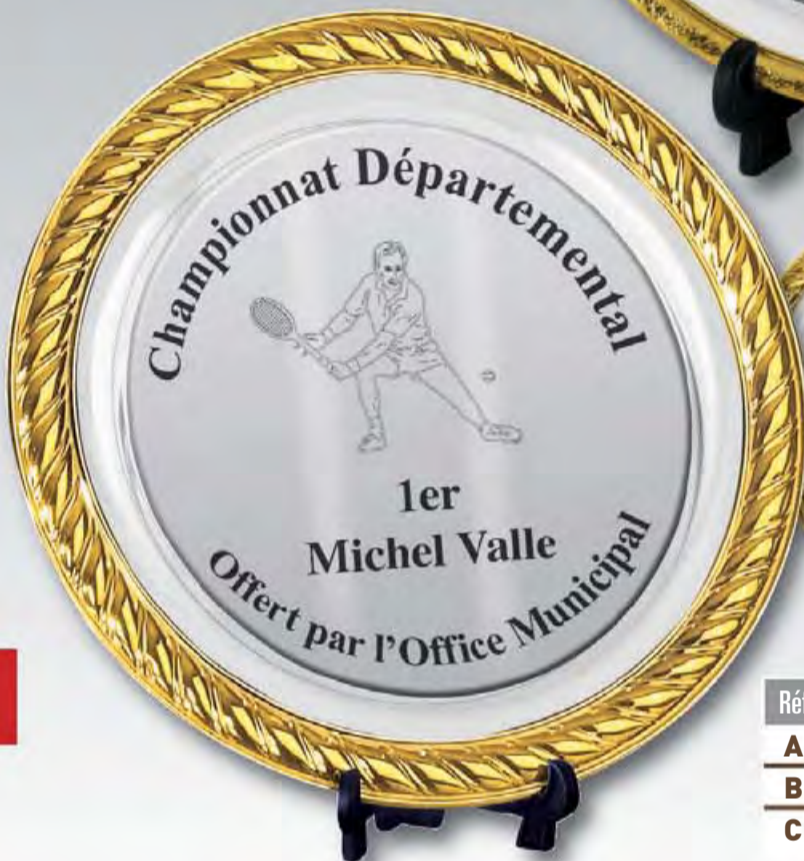

# ASSIETTES MÉTAL

GRAVURE + CHEVALET  
EN SUPPLÉMENT

Réf	24 3046
A	∅ 28,5 cm → 40,00 €
B	∅ 23 cm → 23,00 €
C	∅ 18 cm → 12,00 €

assiettes métal

24

Réf	24 3047
A	∅ 28 cm → 46,00 €
B	∅ 23 cm → 24,00 €
C	∅ 18 cm → 12,90 €