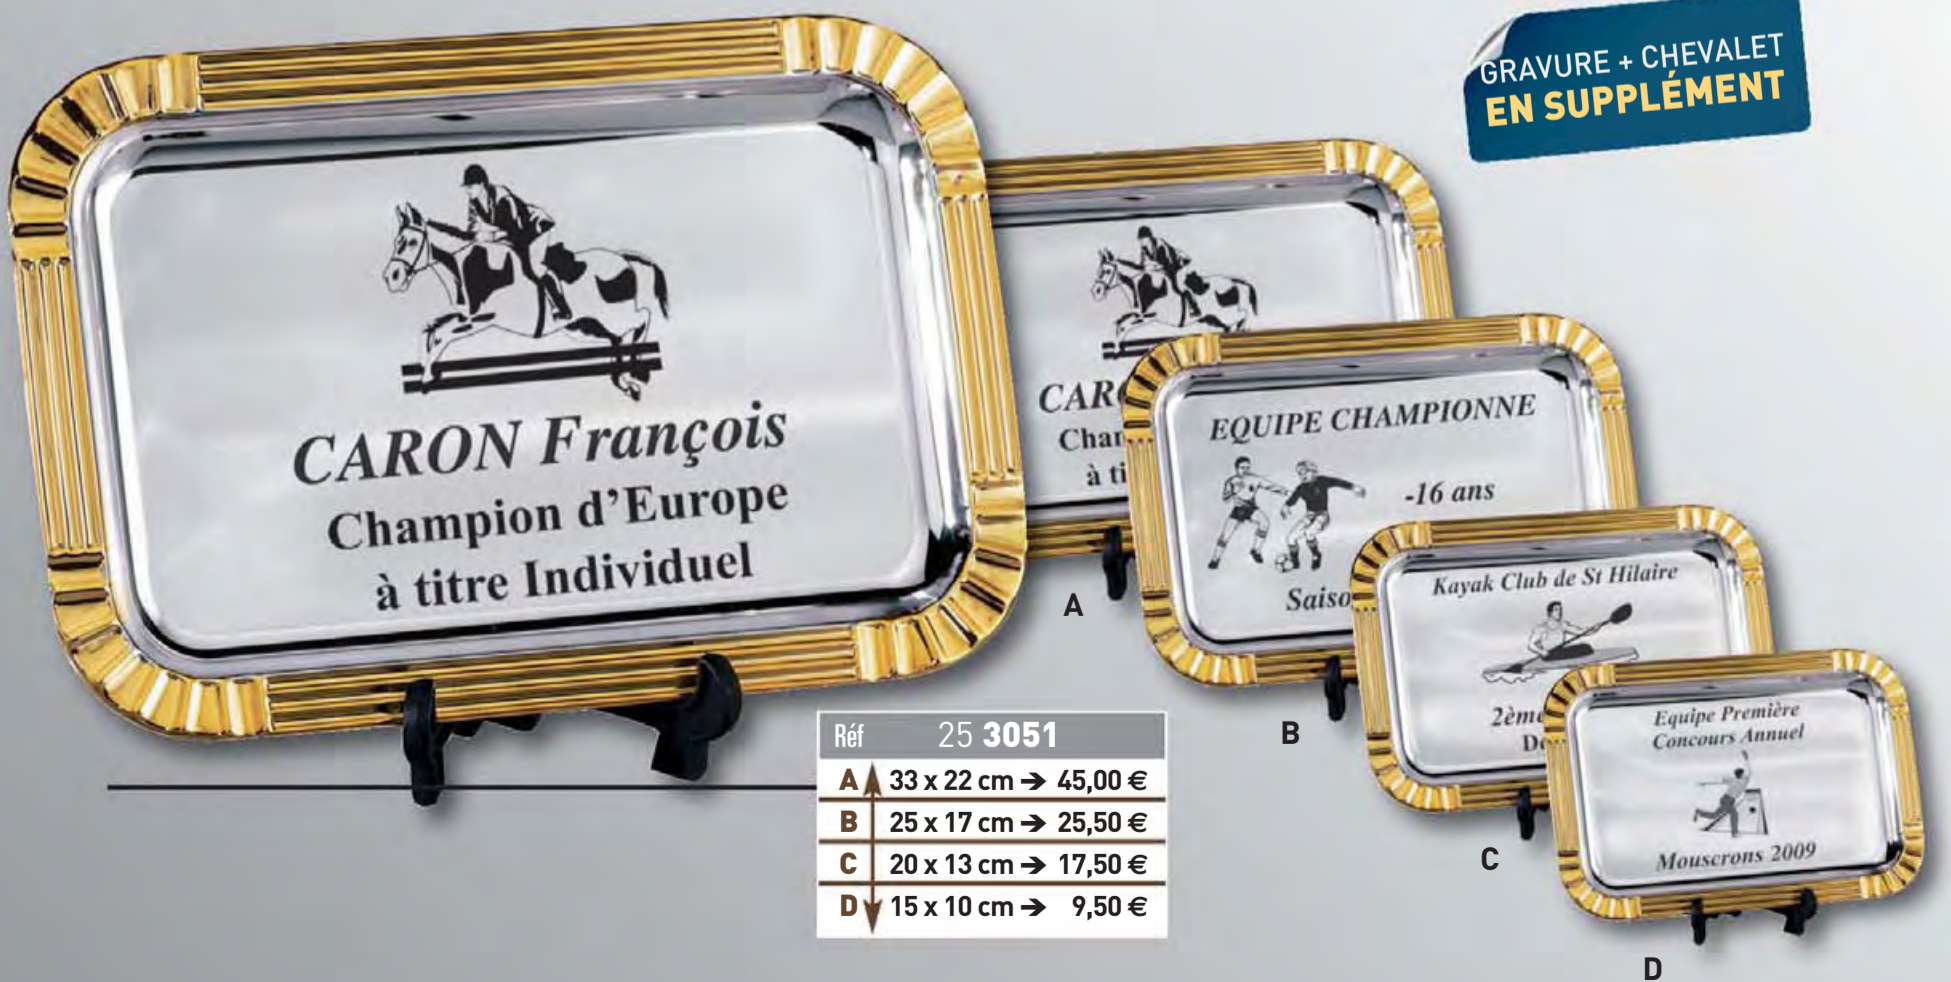

GRAVURE + CHEVALET
EN SUPPLÉMENT

Réf 25 3051

A	33 x 22 cm → 45,00 €
B	25 x 17 cm → 25,50 €
C	20 x 13 cm → 17,50 €
D	15 x 10 cm → 9,50 €